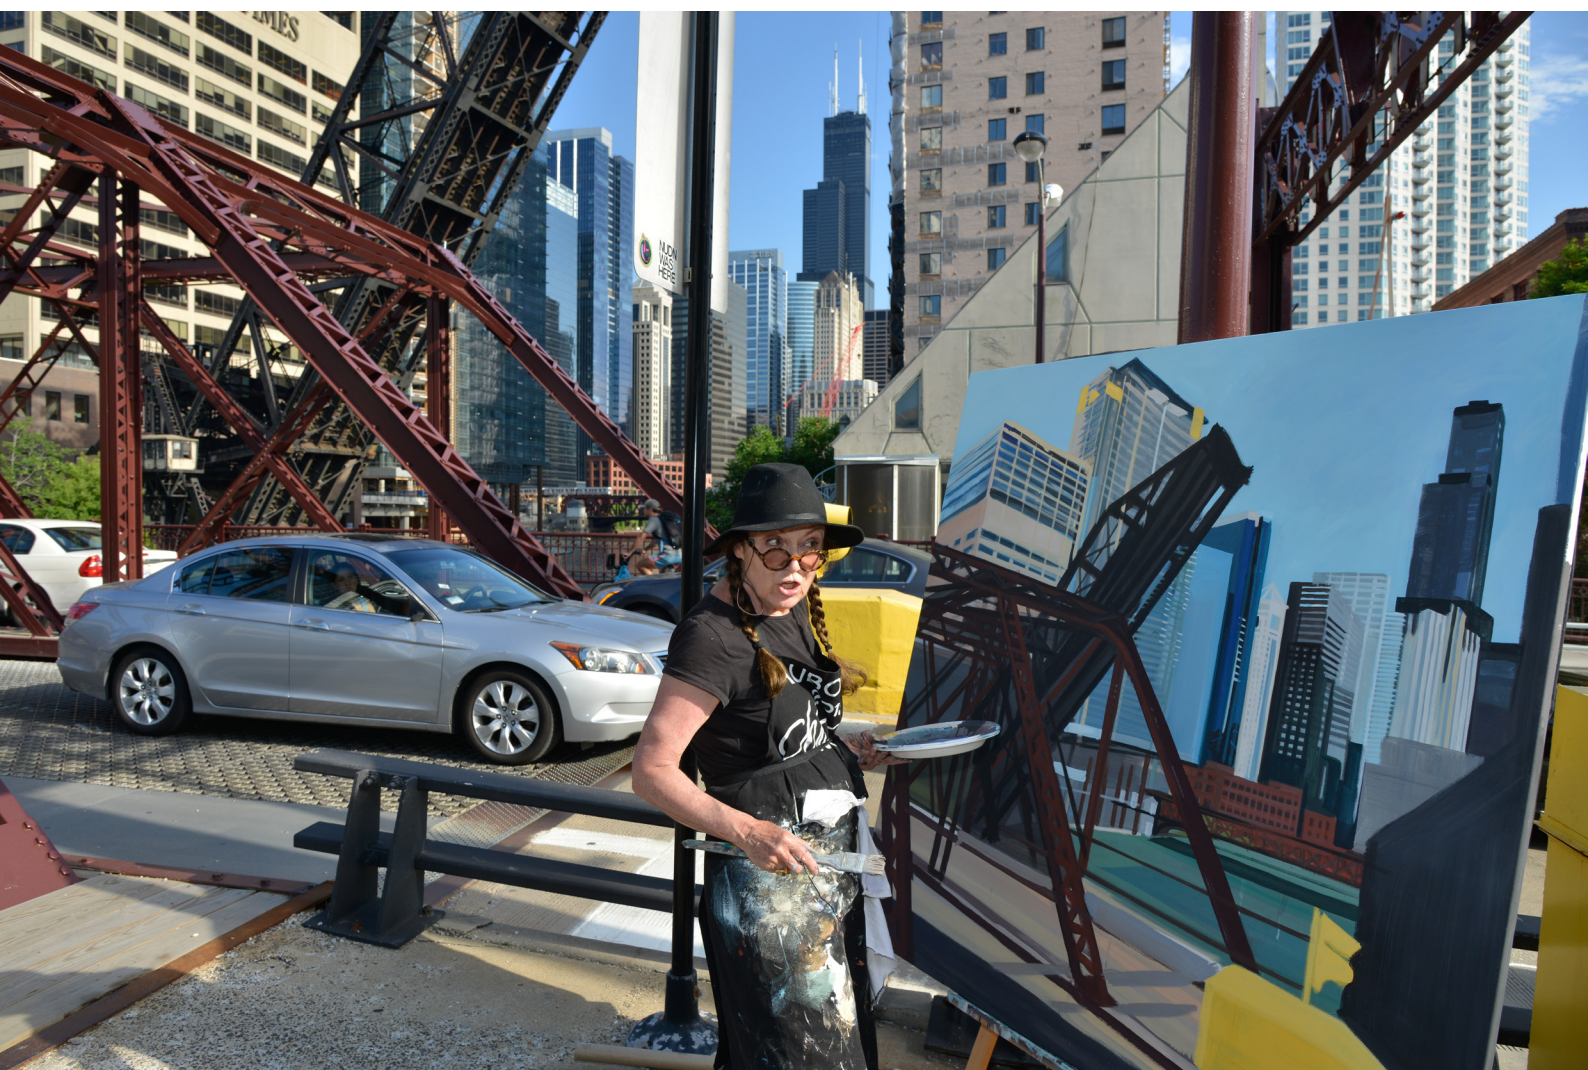

On l'a aussi vue peindre en Corse... les arbres, les rochers, la montagne, la mer... Corse de coeur.

Elle y séjourne chaque année depuis son enfance, dans le Cap d'abord, puis dans la région de Porto Vecchio où la maison de famille fut édifée dans les années 70...

Sa méthode : une toile grand format dans la journée sur le site mûrement choisi puis cadré, quelles que soient les conditions... jour, nuit, chaud, froid, bruit, vent, pluie, brouillard... rien de l'arrête.

Elle a exposé à Paris, New York, Shanghai, Chicago, Las Vegas, Versailles, Dinard... Elle a aussi exposé en Corse, à Porto Vecchio, au Bastion de France... c'était en 2002. Un bail...

Oui, vraiment, il était temps de montrer ses dernières peintures de l'Île de Beauté... Ce sera chose faite grâce à l'agence Barnes qui exposera les peintures de Corse de Michelle AUBOIRON tout l'été 2017, route de Cala Rossa - Lecci de Porto-Vecchio.

Plus d'informations sur Michelle AUBOIRON : www.auboiron.com
(Séries de peintures - Action - Vidéos - Expos - Medias - Publications - Bio...)

Contact presse : Charles GUY - Tél. : 06 61 15 75 28 - Courriel : contact@charlesguy.com

CHICAGO EXPRESS - Dernière grande réalisation de peinture de Michelle AUBOIRON : 30 toiles de CHICAGO en 60 jours en mai/juin 2015
Kinzie Street Bridge - acrylique sur toile 150 x 150 cm - Photo Charles GUY